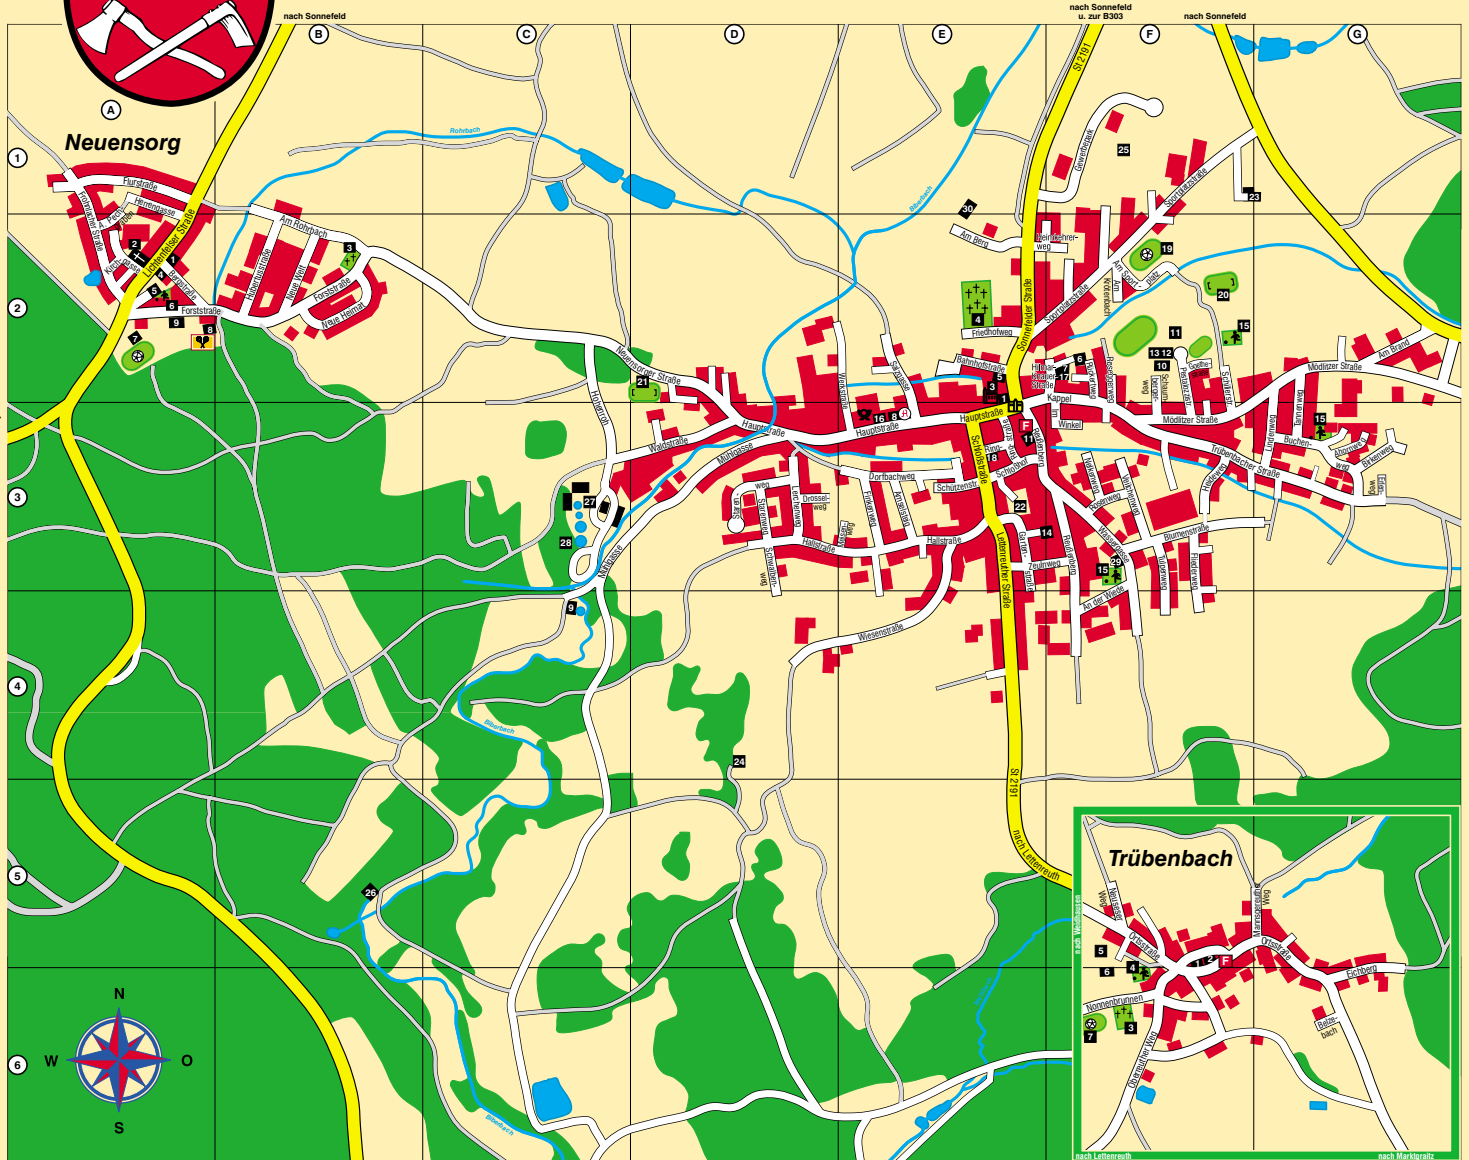

Weidhausen

Straßenverzeichnis:

Ahornweg G3	Dorfbachweg E3	Hallstraße D3-E3	Lindenweg G2-G3	Pestalozzistraße F2-F3	Tannenweg G2-G3
Am Berg E2	Drosselweg D3	Hauptstraße D3-E3	Heideweg F3	Reußenberg E3-F4	Trübenbacher Str. F3-G3
Am Krötenbach F2	Erlenweg G3	Herrngasse A1-A2	Maisanweg E3	Roseggerweg F2-F3	Veilchenweg F3
Am Pechgraben A1-A2	Forstweg E3	Hilmar-Krauer-Str. E2-F2	Mühlgrabenweg F3	Rosenweg F3	Waldstraße C3-D3
Am Rohrbach B1-B2	Finkenweg E3	Höhenrohr C2-C3	Mühlgasse C3-D3	Rückertweg F2	Wassergasse C3-D3
Am Sportplatz F2	Flüdenweg F3-F4	Hubertusstraße B2	Nelkenweg F3	Saltzasse E2-E3	Wiesenstraße D4-E3
Amelsberg F3-F4	Flurstraße A1	Im Winkel F3	Neue Heimat B2	Schaumbergerweg E2-E3	Zeuhenweg E3-F3
Bahnhofstraße E2	Forststraße A2-B2	Kappel E2-F3	Neue Welt B2	Schillstraße F2-F3	
Bengstraße G6	Friedrich-Str. E2	Kirchgasse A2	Neuensorger Str. C2-D3	Schloßhof E3	
Birkenweg G3	Frohnlacher Str. A1-A2	Lerchenweg F1	Neuseser Weg F5	Schloßstraße E3	
Blumenstraße G3-G3	Gartenstraße E3	Litlreuther Str. E3-E4	Nonnenbrunnen F6	Schützenstraße E3	
Buchenweg G3	Gewerbepark F2-G2	Lichtenfelser Straße A1-A2	Oberreuther Weg F6	Sonnenfelder Str. F1-E2	
	Goethestraße F2-G2		Ortsstraße F6	Sportplatzstraße E2-F1	
				Starnweg D3	

Öffentliche Gebäude und Einrichtungen: