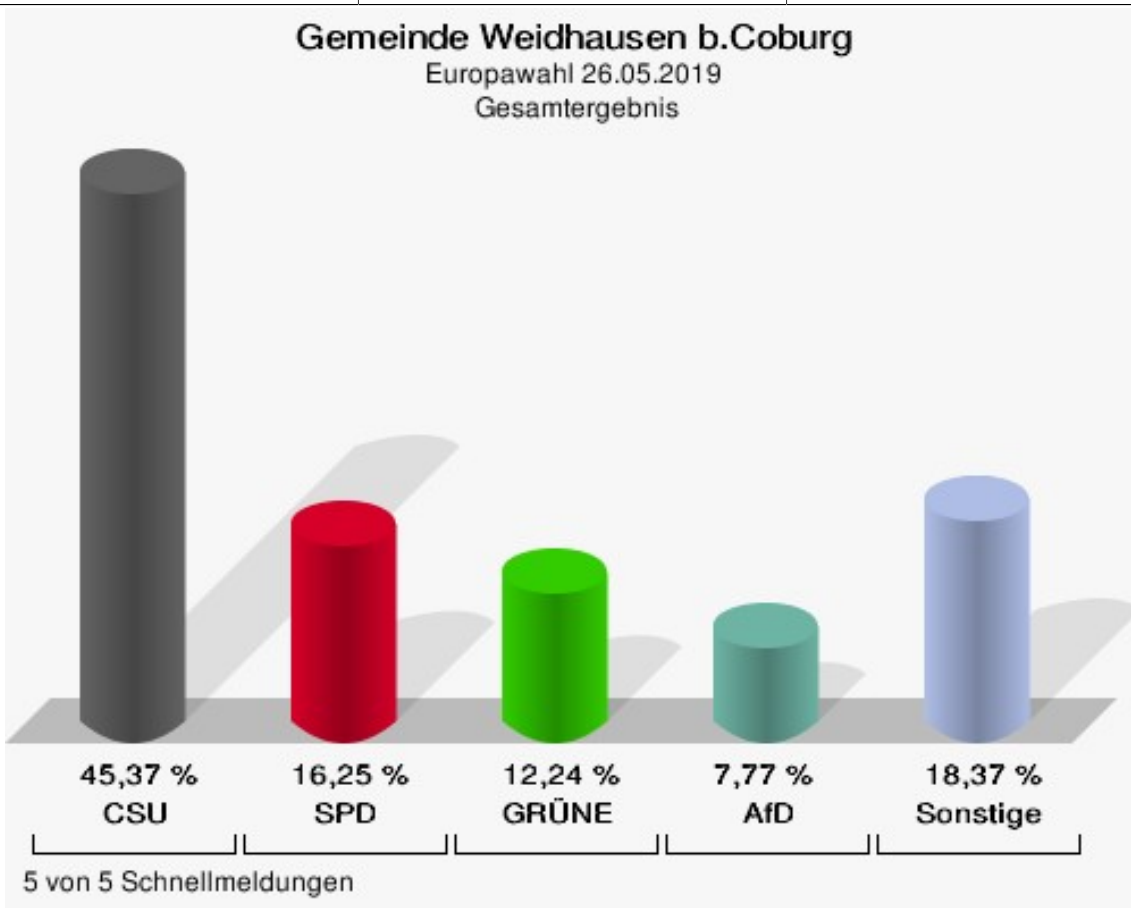

Europawahl 26.05.2019

Gemeinde Weidhausen b.Coburg

	Anzahl	Prozent
Wahlberechtigte	2.488	
Wähler/innen	1.276	51,29 %
ungültige Stimmen	2	0,16 %
gültige Stimmen	1.274	99,84 %
CSU	578	45,37 %
SPD	207	16,25 %
GRÜNE	156	12,24 %
AfD	99	7,77 %
FREIE WÄHLER	80	6,28 %
FDP	27	2,12 %
DIE LINKE	21	1,65 %
ÖDP	11	0,86 %
BP	4	0,31 %
PIRATEN	3	0,24 %
Tierschutzpartei	21	1,65 %
NPD	1	0,08 %
Die PARTEI	18	1,41 %
FAMILIE	5	0,39 %
Volksabstimmung	2	0,16 %
DKP	0	0,00 %
MLPD	0	0,00 %
SGP	0	0,00 %
TIERSCHUTZ hier!	3	0,24 %
Tierschutzallianz	0	0,00 %
Bündnis C	4	0,31 %
BIG	2	0,16 %
BGE	1	0,08 %
DIE DIREKTE!	0	0,00 %
Demokratie in Europa - DiEM25	4	0,31 %
III. Weg	1	0,08 %
Die Grauen	5	0,39 %
DIE RECHTE	4	0,31 %
DIE VIOLETTEN	1	0,08 %
LIEBE	1	0,08 %
DIE FRAUEN	1	0,08 %
Graue Panther	0	0,00 %
LKR - Bernd Lucke und die Liberal-Konservativen Reformer	1	0,08 %

	Anzahl	Prozent
MENSCHLICHE WELT	0	0,00 %
NL	0	0,00 %
ÖkoLinX	0	0,00 %
Die Humanisten	6	0,47 %
PARTEI FÜR DIE TIERE	4	0,31 %
Gesundheitsforschung	0	0,00 %
Volt	3	0,24 %

Gemeinde Weidhausen b.Coburg

Europawahl 26.05.2019
Wahlbeteiligung Gesamtergebnis